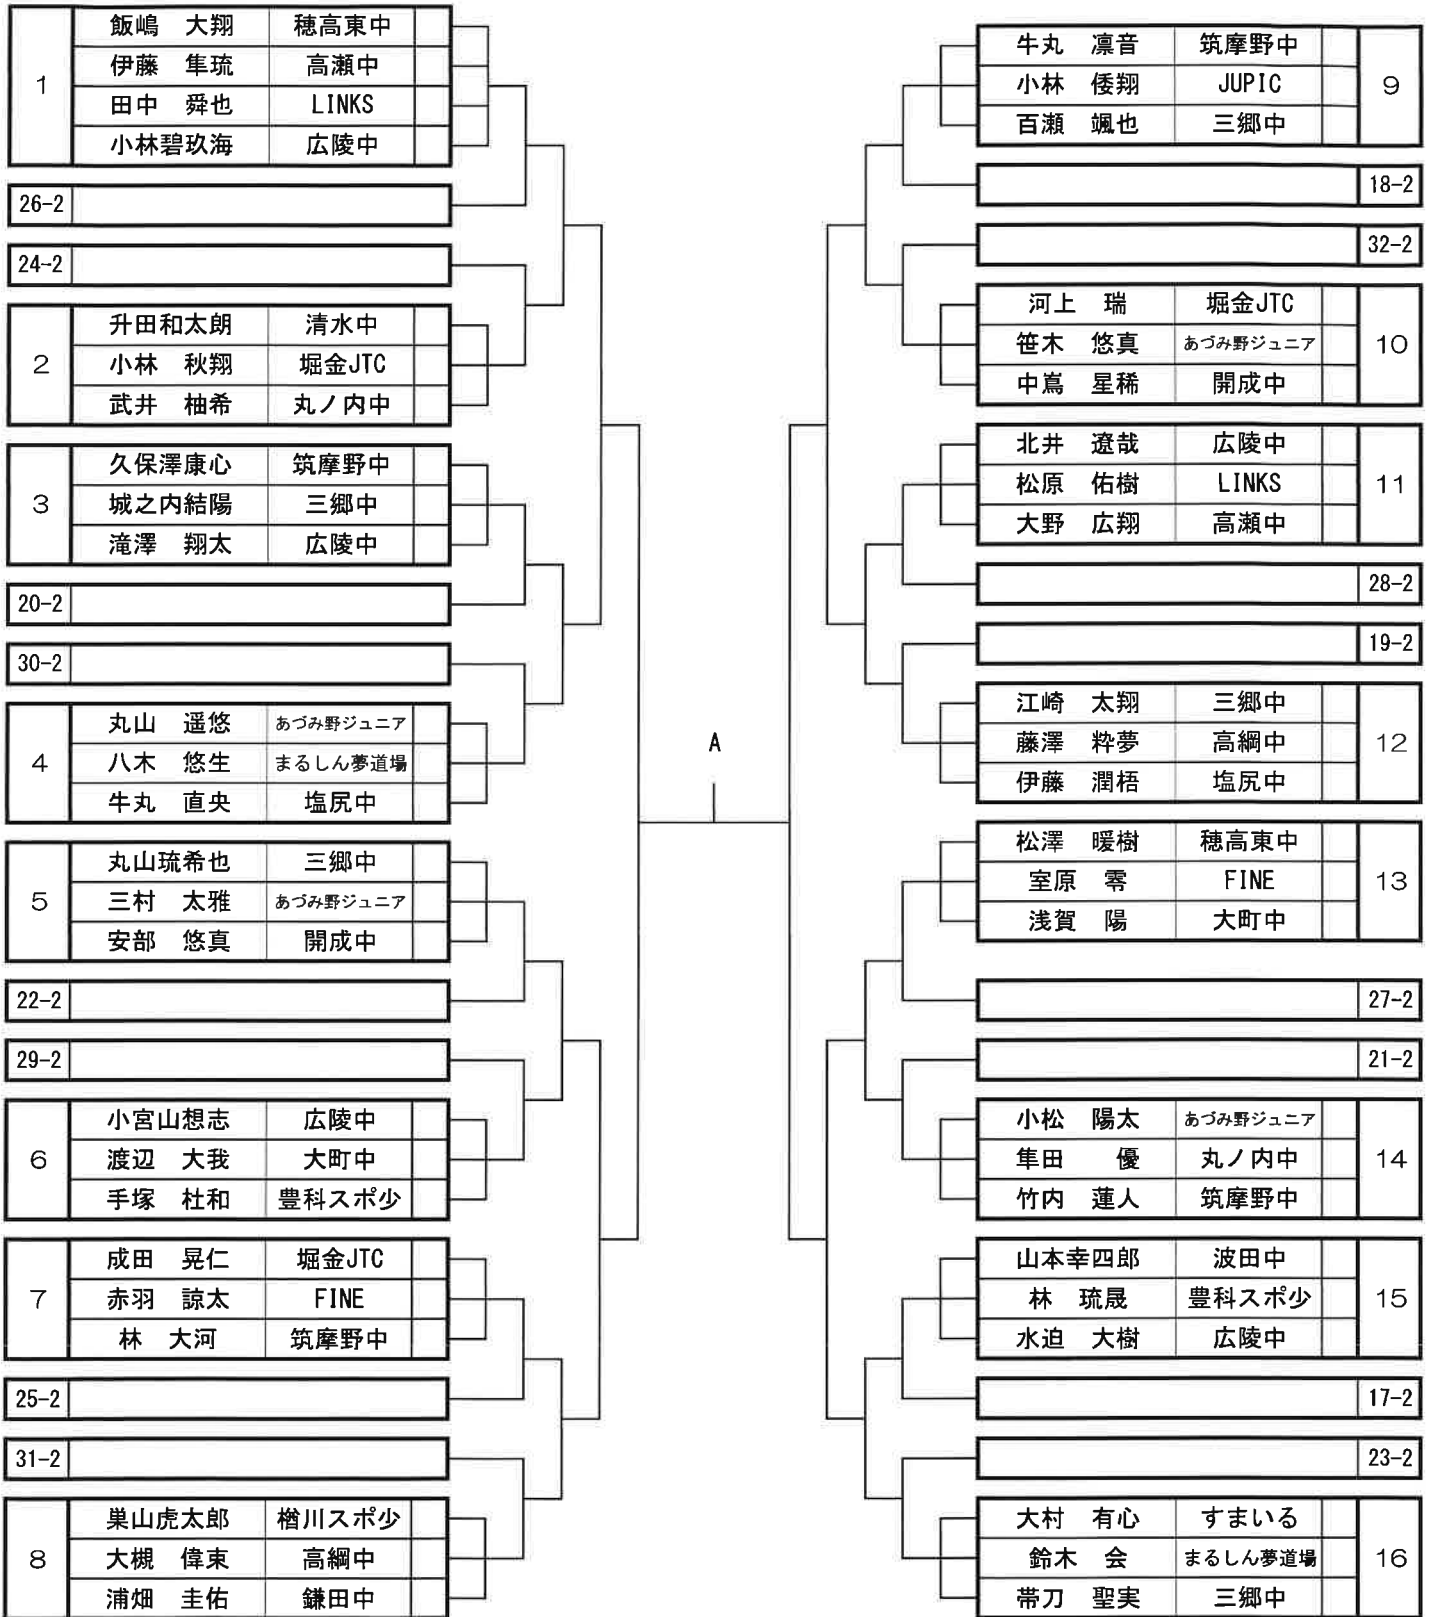

1 学年男子の部①

A		
---	--	--

決勝
 (—)
 (—)
 (—)

B		
---	--	--

1 学年男子の部②

1 学年女子の部

全学年男子の部①

決勝

A		
---	--	--

B		
---	--	--

全学年男子の部②

全学年女子の部